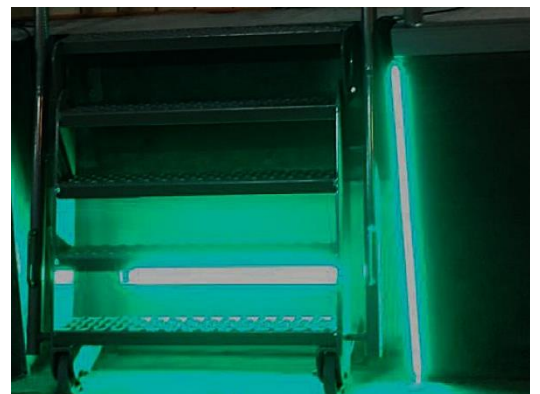

Maastunnel Rotterdam

Westend Lighting bv

Leemstraat 40-44, 4705 RH Roosendaal, Nederland

Telefoon: +31 (0) 85 487 9670

Email: sales@westendlighting.nl

Aan deze documentatie kunnen geen rechten ontleend worden. Wijzigen voorbehouden. © Westend Lighting b.v.