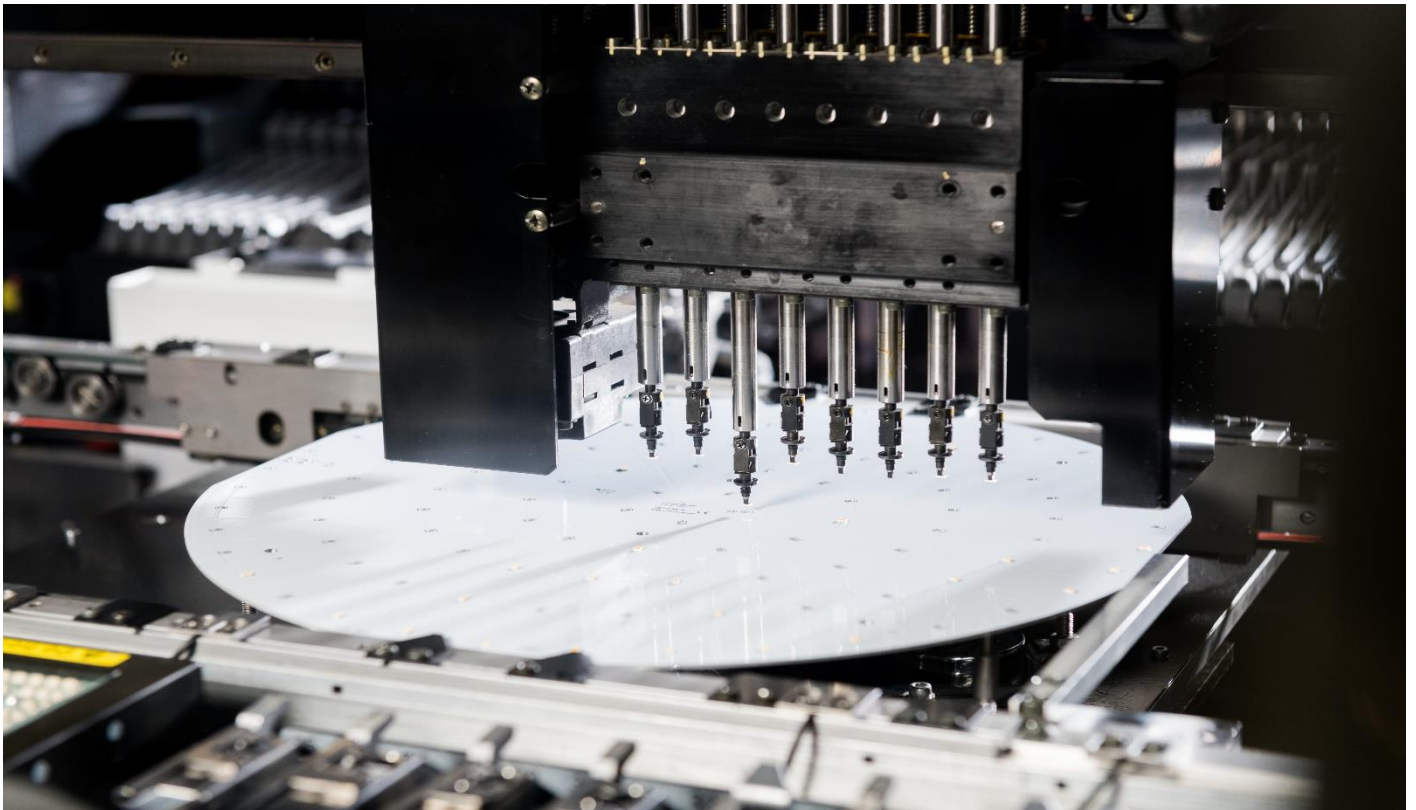

Modulair systeem

Wij maken gebruik van zogenaamde building blocks, waardoor wij in staat zijn om uw maatwerk lichtlijn snel te ontwerpen. Na uw goedkeuring, gaan wij de producten produceren in onze eigen fabriek in Nederland. Dit kunnen grote en kleine volumes zijn. Door gebruik te maken van ons modulair systeem zijn wij in staat om led lichtlijnen van hoge kwaliteit te leveren voor zeer aantrekkelijke prijzen.

Sectoren

U vindt onze maatwerk producten bij diverse doelgroepen:

- Veiligheids Led Lichtlijnen in de industrie
- Lichtlijnen voor crowdmanagement in de openbare ruimte
- Barrier verlichting in de gerenoveerde Maastunnel in Rotterdam
- Markering van vrije camperplaatsen op grote campings
- Opstelplaatsen voor kentekenherkenning
- enz