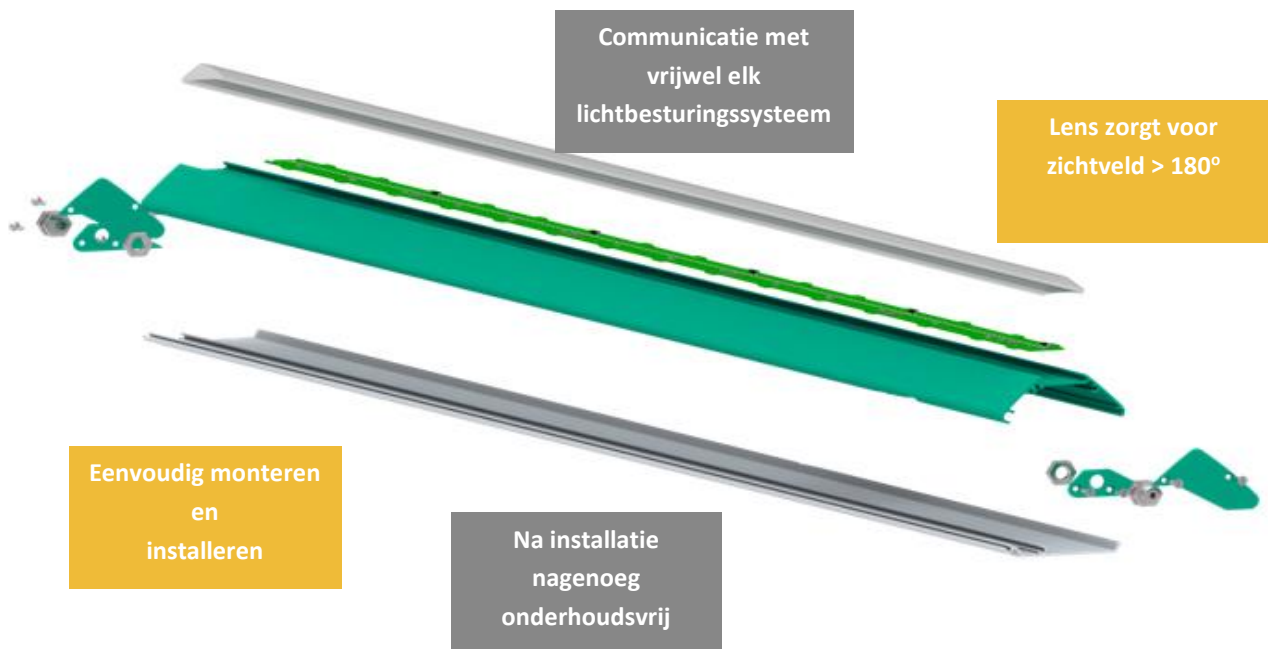

westendlighting

life saving light

Lutra Led Lichtlijn

Maak van je vluchtroute geen doolhof !

Lutra Led Lichtlijn

Lutra is een Led Lichtlijn die op diverse manieren ingezet kan worden om vluchtroutes en vluchtdeuren optimaal aan te geven. Deze Led Lichtlijn van zeer hoge kwaliteit is standaard leverbaar in lengtes van 250 tot 3000 mm. Door toepassing van hoogwaardige lenzen is de lichtlijn zichtbaar in een hoek van $+180^{\circ}$. Hierdoor ziet men in een noodgeval vanuit de hele ruimte de vluchtroute of nooddeuren. Neem voor een langere lichtlijn uit één stuk contact op met onze afdeling verkoop.

De Lutra Led Lichtlijn is opgebouwd met hoogwaardige materialen. Zo is de omkasting geheel van aluminium.

De elektrische onderdelen en de leds zijn volledig geseald. Dit maakt dat de Lutra Led Lichtlijn ook geschikt voor gebruik in vochtige ruimtes of buiten.

Voltage	24 VDC		Breedte x Hoogte (mm)	85 x 45
Wattage	14 W/m		Lengte (mm)	250 tot 3000
Lichtbron	LED		Profiel	Aluminium RAL 6024 Traffic green
			Lens	Polycarbonaat
Lichtkleur	Groen Dominant/peak wavelength 520 – 540 nm		Zichthoek	-90° / +90°
Operationele temp.	-25°C / +55° C		Installatie kabel	2 m - 2 aderig

Specialisme

Westend Lighting is gespecialiseerd in het ontwikkelen en produceren van Life Saving Light, voor toepassingen in het verkeer, de industrie en openbare ruimtes. De Ontwikkeling en productie van deze hoogwaardige veiligheidsproducten vindt plaats in onze fabriek in Roosendaal, Nederland.