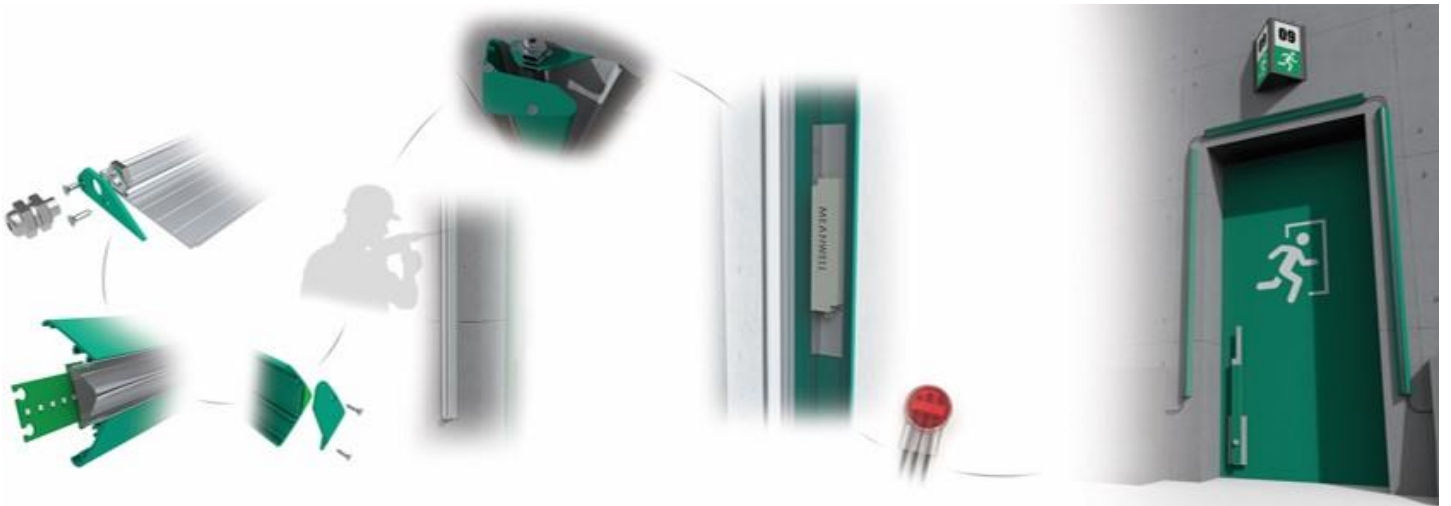

westendlighting

life saving light

Lutra Led Lichtlijn

Maak van je vluchtroute geen doolhof !

Lutra Led Lichtlijn

Lutra is een Led Lichtlijn die op diverse manieren ingezet kan worden om vluchtroutes en vluchtdeuren optimaal aan te geven. Deze Led Lichtlijn van zeer hoge kwaliteit is standaard leverbaar in lengtes van 250 tot 3000 mm. Door toepassing van hoogwaardige lenzen is de lichtlijn zichtbaar in een hoek van $+180^{\circ}$. Hierdoor ziet men in een noodgeval vanuit de hele ruimte de vluchtroute of nooddeuren. Neem voor een langere lichtlijn uit één stuk contact op met onze afdeling verkoop.

De Lutra Led Lichtlijn is opgebouwd met hoogwaardige materialen. Zo is de omkasting geheel van aluminium.

De elektrische onderdelen en de leds zijn volledig geseald. Dit maakt dat de Lutra Led Lichtlijn ook geschikt voor gebruik in vochtige ruimtes of buiten.

Specialisme

Westend Lighting is gespecialiseerd in het ontwikkelen en produceren van Life Saving Light, voor toepassingen in het verkeer, de industrie en openbare ruimtes. De Ontwikkeling en productie van deze hoogwaardige veiligheidsproducten vindt plaats in onze fabriek in Roosendaal, Nederland.