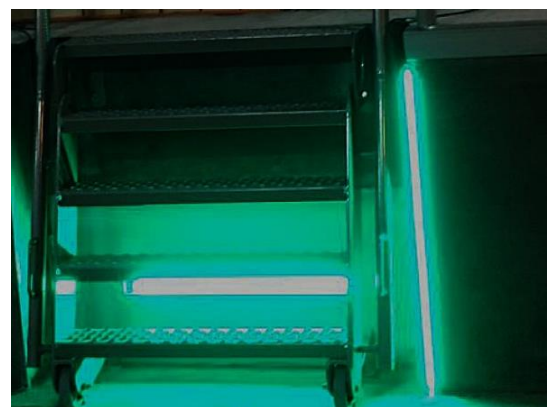

Maastunnel Rotterdam

Westend Lighting bv

Leemstraat 40-44, 4705 RH Roosendaal, Niederlande

Telefon: +31 (0) 85 487 9670

Email: sales@westendlighting.nl

Aan deze documentatie kunnen geen rechten ontleend worden. Wijzigen voorbehouden. © Westend Lighting b.v.