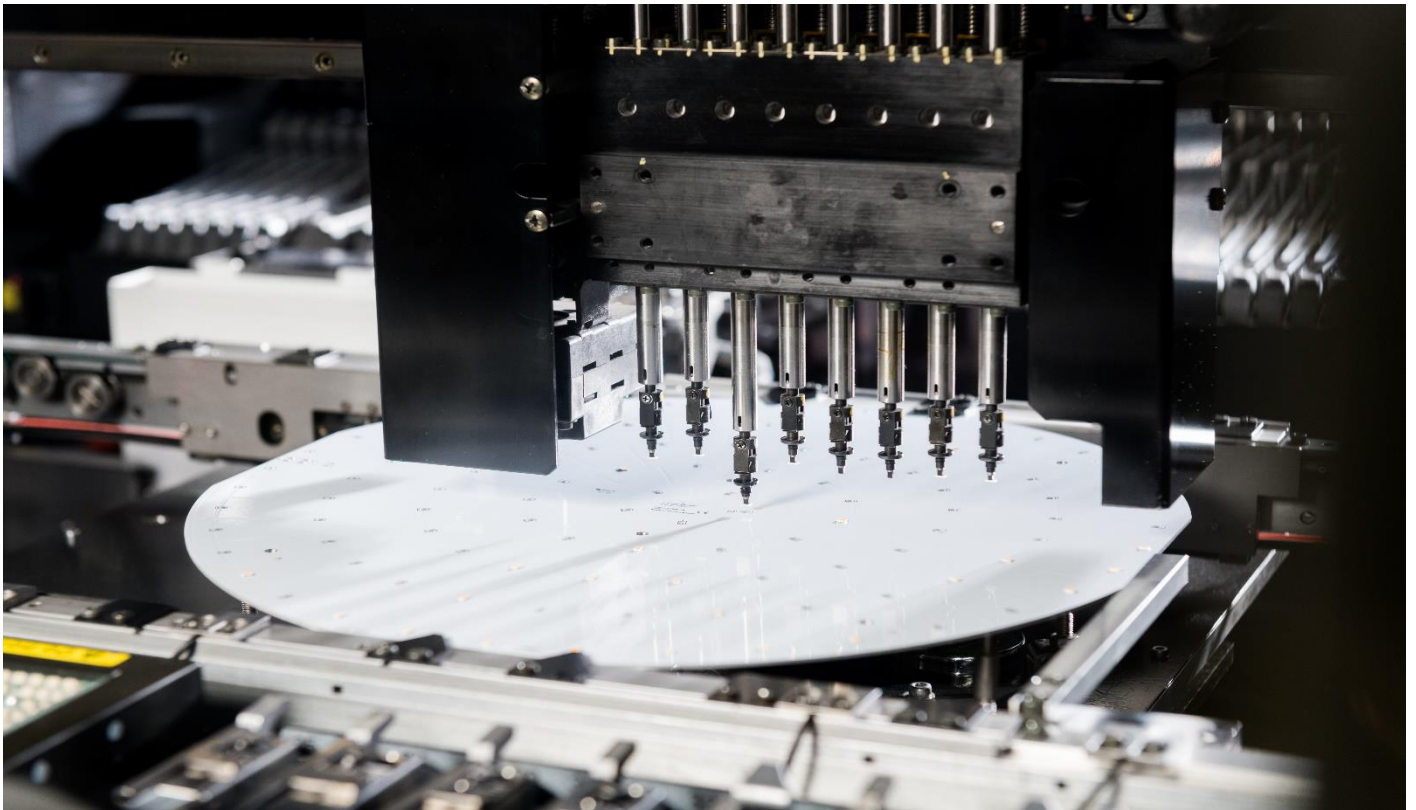

westendlighting

life saving light

Linea Kundenspezifische Led-Lösungen

Wir sorgen dafür, dass es immer gut passt.

Linia Kundenspezifische Led-Linien

Westend Lighting, stark in kundenspezifischen Led-Lösungen.

Dank unserer langjährigen Erfahrung in der Entwicklung und Produktion von sehr hochwertigen Lichtprodukten können Sie sicher sein, dass Ihre maßgeschneiderten Led Guidelines viele Jahre lang ohne Unterbrechungen funktionieren. In unserem Werk in Roosendaal entwickeln und produzieren wir unsere hochwertigen LED-Richtlinien für den Einsatz in Verkehr, Industrie und öffentlichen Räumen. Unsere Basisprodukte zielen vor allem auf die Erhöhung der Sicherheit ab. In Absprache mit Ihnen besprechen wir Ihre Wünsche, um das perfekte Endprodukt liefern zu können. Während des Entwicklungsprozesses stehen wir in regelmäßigem Kontakt mit Ihnen, so dass Sie umfassend über den Fortschritt informiert sind.

Modulares System

Wir verwenden sogenannte Bausteine, die es uns ermöglichen, Ihre individuelle Lichtlinie schnell zu gestalten. Nach Ihrer Zustimmung werden wir die Produkte in unserer eigenen Fabrik in den Niederlanden produzieren. Dies können große und kleine Mengen sein. Durch den Einsatz unseres modularen Systems sind wir in der Lage, hochwertige LED-Lichtlinien zu sehr attraktiven Preisen zu liefern.