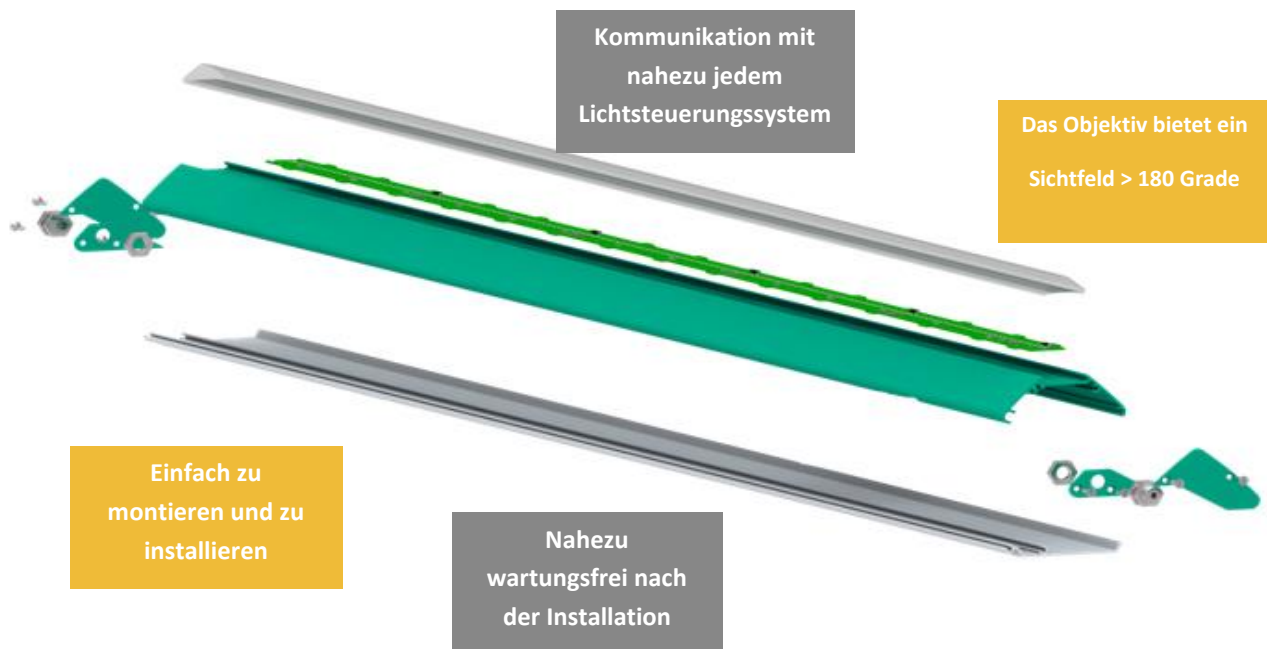

## Lutra Led Lichtlinie

Verwandle deinen Fluchtweg nicht in ein Labyrinth!

## Lutra Led Lichtlinie

Lutra Led Lichtlinie

Lutra ist eine LED-Lichtlinie, die auf verschiedene Weise eingesetzt werden kann, um Fluchtweg und Fluchttüren optimal anzuzeigen. Diese hochwertige LED-Lichtlinie ist standardmäßig in Längen von 250 bis 3000 mm erhältlich. Durch die Verwendung hochwertiger Objektive ist die Lichtlinie in einem Winkel von  $+180^\circ$  sichtbar. So können Sie im Notfall den Fluchtweg oder die Nottüren aus dem gesamten Raum sehen. Für eine längere einteilige Lichtlinie kontaktieren Sie bitte unsere Verkaufsabteilung.

Die Lutra Led Lichtlinie ist mit hochwertigen Materialien gefertigt. So ist beispielsweise das Gehäuse komplett aus Aluminium gefertigt.

Spannung	24 VDC		B (mm)	85 x 45
Leistung	14 W/m		Länge (mm)	250 tot 3000
Lichtquelle	LED		Profil	Aluminium RAL 6024 Verkehrsgrün
			Objektiv	Polycarbonat
Lichtfarbe	Grün Dominant/peak wavelength 520 – 540 nm		Sichtwinkel	-90° / +90°
Betriebstemp.	-25°C / +55° C		Installationskabel	2 m - 2 adrig

### Spezialisierung

Westend Lighting ist spezialisiert auf die Entwicklung und Produktion von Lebensrettungslicht für Anwendungen in Verkehr, Industrie und öffentlichen Räumen. Die Entwicklung und Produktion dieser hochwertigen Sicherheitsprodukte erfolgt in unserem Werk in Roosendaal, Niederlande.