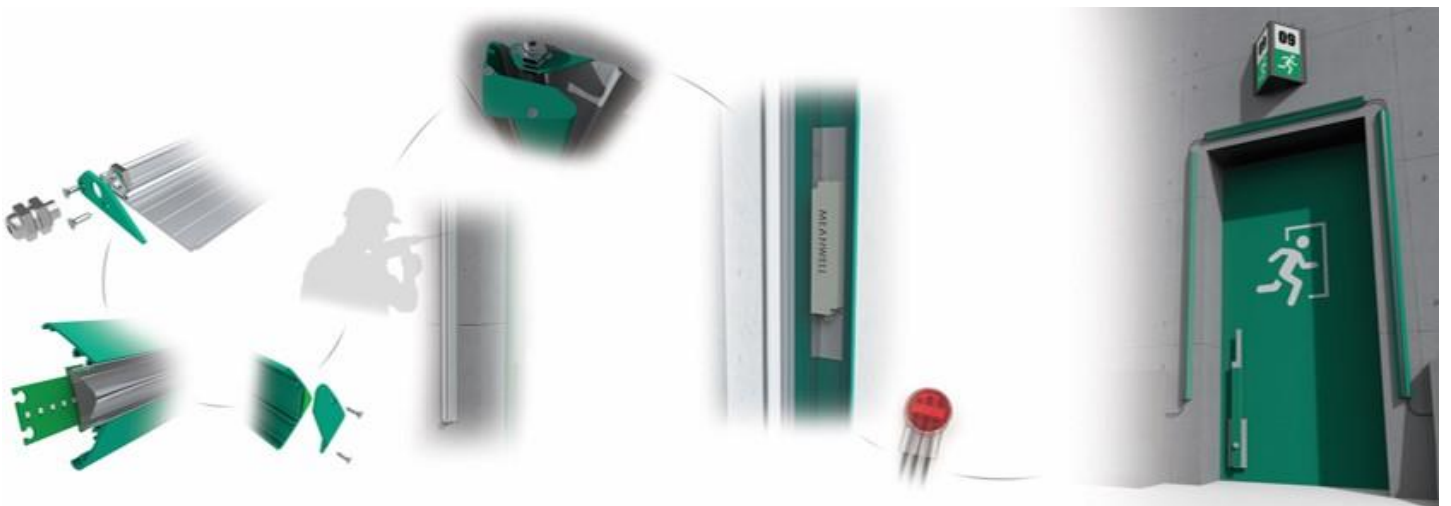

# westendlighting

life saving light

## Lutra Led Lichtlinie

Verwandle deinen Fluchtweg nicht in ein Labyrinth!

## Lutra Led Lichtlinie

Lutra Led Lichtlinie

Lutra ist eine LED-Lichtlinie, die auf verschiedene Weise eingesetzt werden kann, um Fluchtweg und Fluchttüren optimal anzuzeigen. Diese hochwertige LED-Lichtlinie ist standardmäßig in Längen von 250 bis 3000 mm erhältlich. Durch die Verwendung hochwertiger Objektive ist die Lichtlinie in einem Winkel von  $+180^\circ$  sichtbar. So können Sie im Notfall den Fluchtweg oder die Nottüren aus dem gesamten Raum sehen. Für eine längere einteilige Lichtlinie kontaktieren Sie bitte unsere Verkaufsabteilung.

Die Lutra Led Lichtlinie ist mit hochwertigen Materialien gefertigt. So ist beispielsweise das Gehäuse komplett aus Aluminium gefertigt.

Spannung	24 VDC		B (mm)	85 x 45
Leistung	14 W/m		Länge (mm)	250 tot 3000
Lichtquelle	LED		Profil	Aluminium RAL 6024 Verkehrsgrün
			Objektiv	Polycarbonat
Lichtfarbe	Grün Dominant/peak wavelength 520 – 540 nm		Sichtwinkel	-90° / +90°
Betriebstemp.	-25°C / +55° C		Installationskabel	2 m - 2 adrig