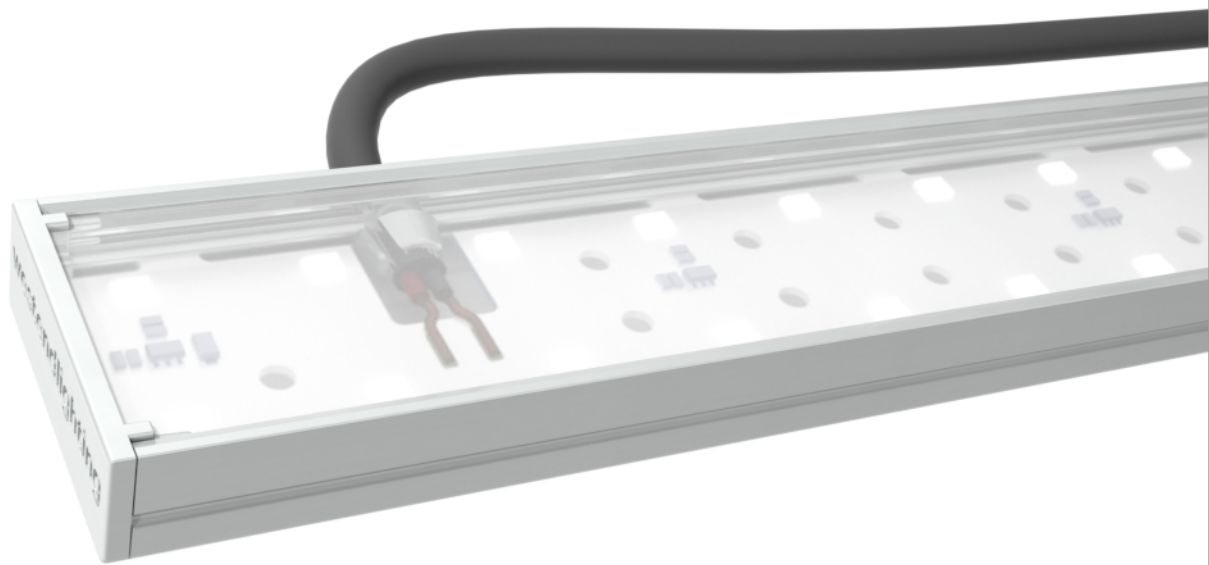

westendlighting

Life saving light

LINEA32 LED LIJN

LINEA32 LED lijn – een standaard profiel voor decoratieve toepassingen

De LINEA32 serie van Westend Lighting biedt lichtontwerpers en architecten de mogelijkheid om hun creativiteit ten volle te benutten. Door de variabele lengtes kunnen continue lichtlijnen gerealiseerd worden, zonder schaduwwerking. Daarnaast is het profiel zo smal en dun dat zij oneindige flexibiliteit biedt in het ontwerp. Kortom, een profiel dat antwoord biedt op elke design-vraag!

Ook in de kleurkeuze zijn er nauwelijks belemmeringen; standaard zijn er diverse kleuren wit, maar RGB en Tunable White zijn tevens op aanvraag beschikbaar.

Het profiel wordt standaard geleverd met een zwart snoer van 1 meter en is zowel binnen als buiten toepasbaar. De aluminium behuizing is voorzien van helder PU-potmateriaal, waardoor het profiel geschikt is voor temperaturen van -20°C tot +50°C.

Uiteraard is de LINEA32 voorzien van een CE markering.

Toepassingen

Decoratieve accentverlichting

Koof- of schapverlichting

Verlichting van een railing of balustrade

Architecturale projectverlichting

Installatie- en veiligheidsinformatie

Specificaties

Electrische gegevens	Aansluitspanning 24VDC	Maatvoering	32 x 11 mm, Lengtematen 300 / 600 / 900 / 1200 / 1500 mm
Aansluiting	Standaard kabellengte van 1000mm	Materialen	Behuizing: geanodiseerd blank aluminium
Levensduur (L70)	> 50.000 uren	Omgevings-temperatuur (Ta)	-20°C / +50° C
Lichtbron	Mid power LED	IP	65 (PU-potmateriaal)
Lichtstroom (Lm/W)	74		