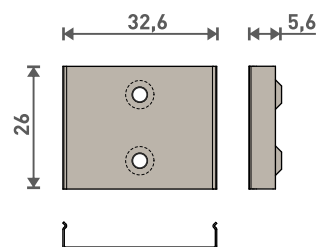

Specificaties

Electrische gegevens	Aansluitspanning 24VDC	Maatvoering	32 x 11 mm, Lengtematen 300 / 600 / 900 / 1200 / 1500 mm
Aansluiting	Standaard kabellengte van 1000mm	Materialen	Behuizing: geanodiseerd blank aluminium
Levensduur (L70)	> 50.000 uren	Omgevings-temperatuur (Ta)	-20°C / +50° C
Lichtbron	Mid power LED	IP	65 (PU-potmateriaal)
Lichtstroom (Lm/W)	74		

Product overzicht LINEA32

Genoemde data zijn gemiddelde waarden.

CCT (K)	Lengte (mm)	Lichtopbrengst (Lm)	Stroom (A)	Vermogen (W)	Artikelcode
3000	300	630	0,4	9	830.WES.016.30.830
	600	1270	0,7	17	830.WES.016.60.830
	900	1900	1,1	26	830.WES.016.90.830
	1200	2530	1,5	34	830.WES.016.120.830
	1500	3160	1,8	43	830.WES.016.150.830
4200	300	630	0,4	9	830.WES.016.30.840
	600	1270	0,7	17	830.WES.016.60.840
	900	1900	1,1	26	830.WES.016.90.840
	1200	2530	1,5	34	830.WES.016.120.840
	1500	3160	1,8	43	830.WES.016.150.840
5300	300	630	0,4	9	830.WES.016.30.855
	600	1270	0,7	17	830.WES.016.60.855
	900	1900	1,1	26	830.WES.016.90.855
	1200	2530	1,5	34	830.WES.016.120.855
	1500	3160	1,8	43	830.WES.016.150.855
6700	300	630	0,4	9	830.WES.016.30.865
	600	1270	0,7	17	830.WES.016.60.865
	900	1900	1,1	26	830.WES.016.90.865
	1200	2530	1,5	34	830.WES.016.120.865
	1500	3160	1,8	43	830.WES.016.150.865