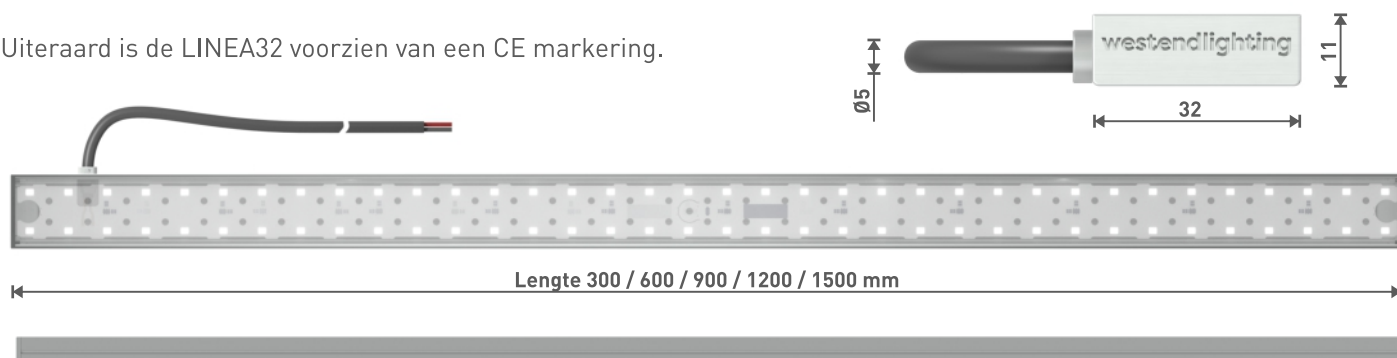

westendlighting

Life saving light

LINEA32 LED LIJN

LINEA32 LED lijn – een standaard profiel voor decoratieve toepassingen

De LINEA32 serie van Westend Lighting biedt lichtontwerpers en architecten de mogelijkheid om hun creativiteit ten volle te benutten. Door de variabele lengtes kunnen continue lichtlijnen gerealiseerd worden, zonder schaduwwerking. Daarnaast is het profiel zo smal en dun dat zij oneindige flexibiliteit biedt in het ontwerp. Kortom, een profiel dat antwoord biedt op elke design-vraag!

Ook in de kleurkeuze zijn er nauwelijks belemmeringen; standaard zijn er diverse kleuren wit, maar RGB en Tunable White zijn tevens op aanvraag beschikbaar.

Het profiel wordt standaard geleverd met een zwart snoer van 1 meter en is zowel binnen als buiten toepasbaar. De aluminium behuizing is voorzien van helder PU-potmateriaal, waardoor het profiel geschikt is voor temperaturen van -20°C tot +50°C.

Uiteraard is de LINEA32 voorzien van een CE markering.

Toepassingen

Decoratieve accentverlichting

Koof- of schapverlichting

Verlichting van een railing of balustrade

Architecturale projectverlichting

Installatie- en veiligheidsinformatie

Specificaties

Electrische gegevens	Aansluitspanning 24VDC	Maatvoering	32 x 11 mm, Lengtematen 300 / 600 / 900 / 1200 / 1500 mm
Aansluiting	Standaard kabellengte van 1000mm	Materialen	Behuizing: geanodiseerd blank aluminium
Levensduur (L70)	> 50.000 uren	Omgevings-temperatuur (Ta)	-20°C / +50° C
Lichtbron	Mid power LED	IP	65 (PU-potmateriaal)
Lichtstroom (Lm/W)	74		